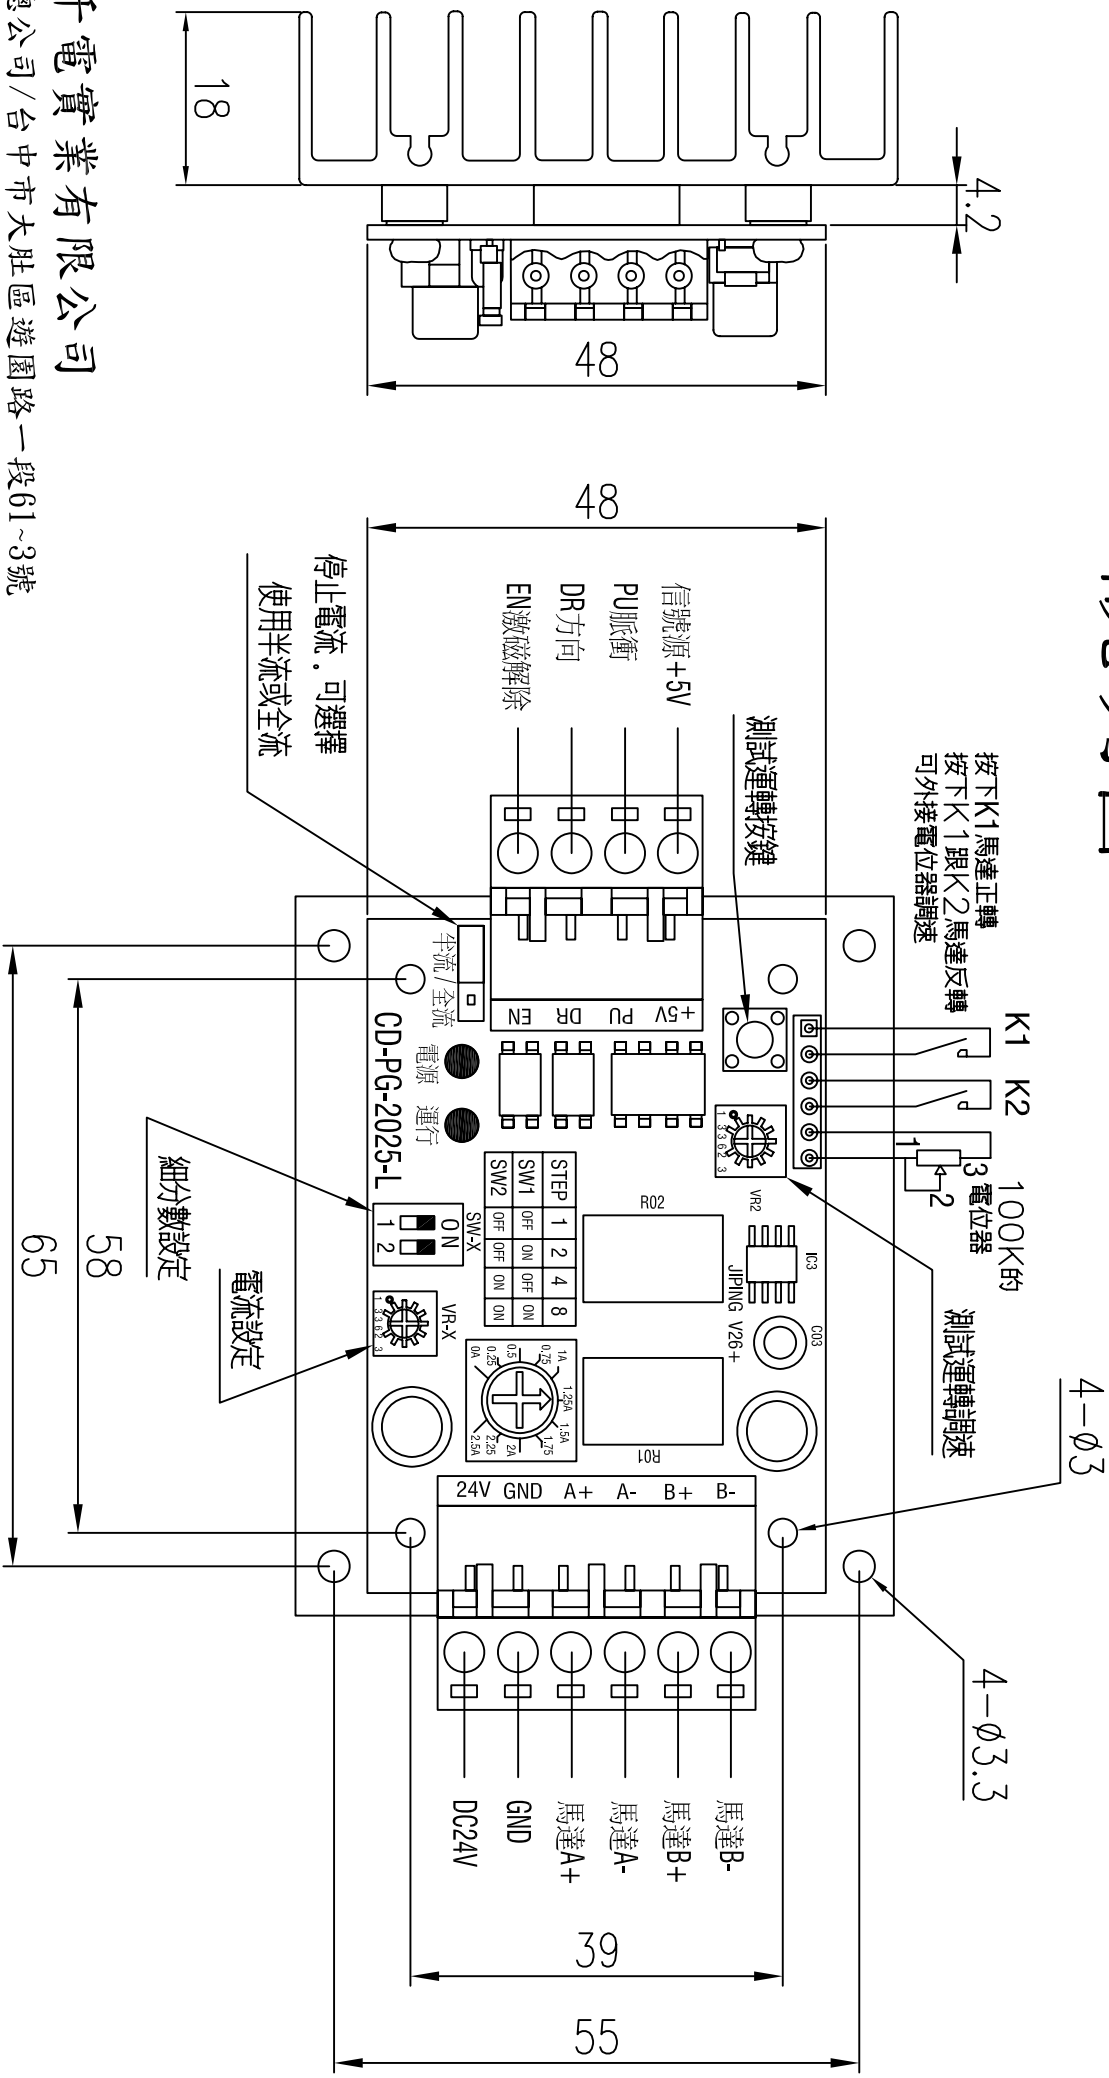

CD-PG-2025-L 說明書

千電實業有限公司

總公司/台中市大肚區遊園路一段61~3號

TEL/04-26918888 FAX/04-26915588

桃園營業所/桃園縣蘆竹鄉南坎路二段9號8F~7

TEL/03-3119112 FAX/03-3119030

高雄營業所/高雄市苓雅區成功一路232號11樓之7

TEL/07-2693581 FAX/07-2693571