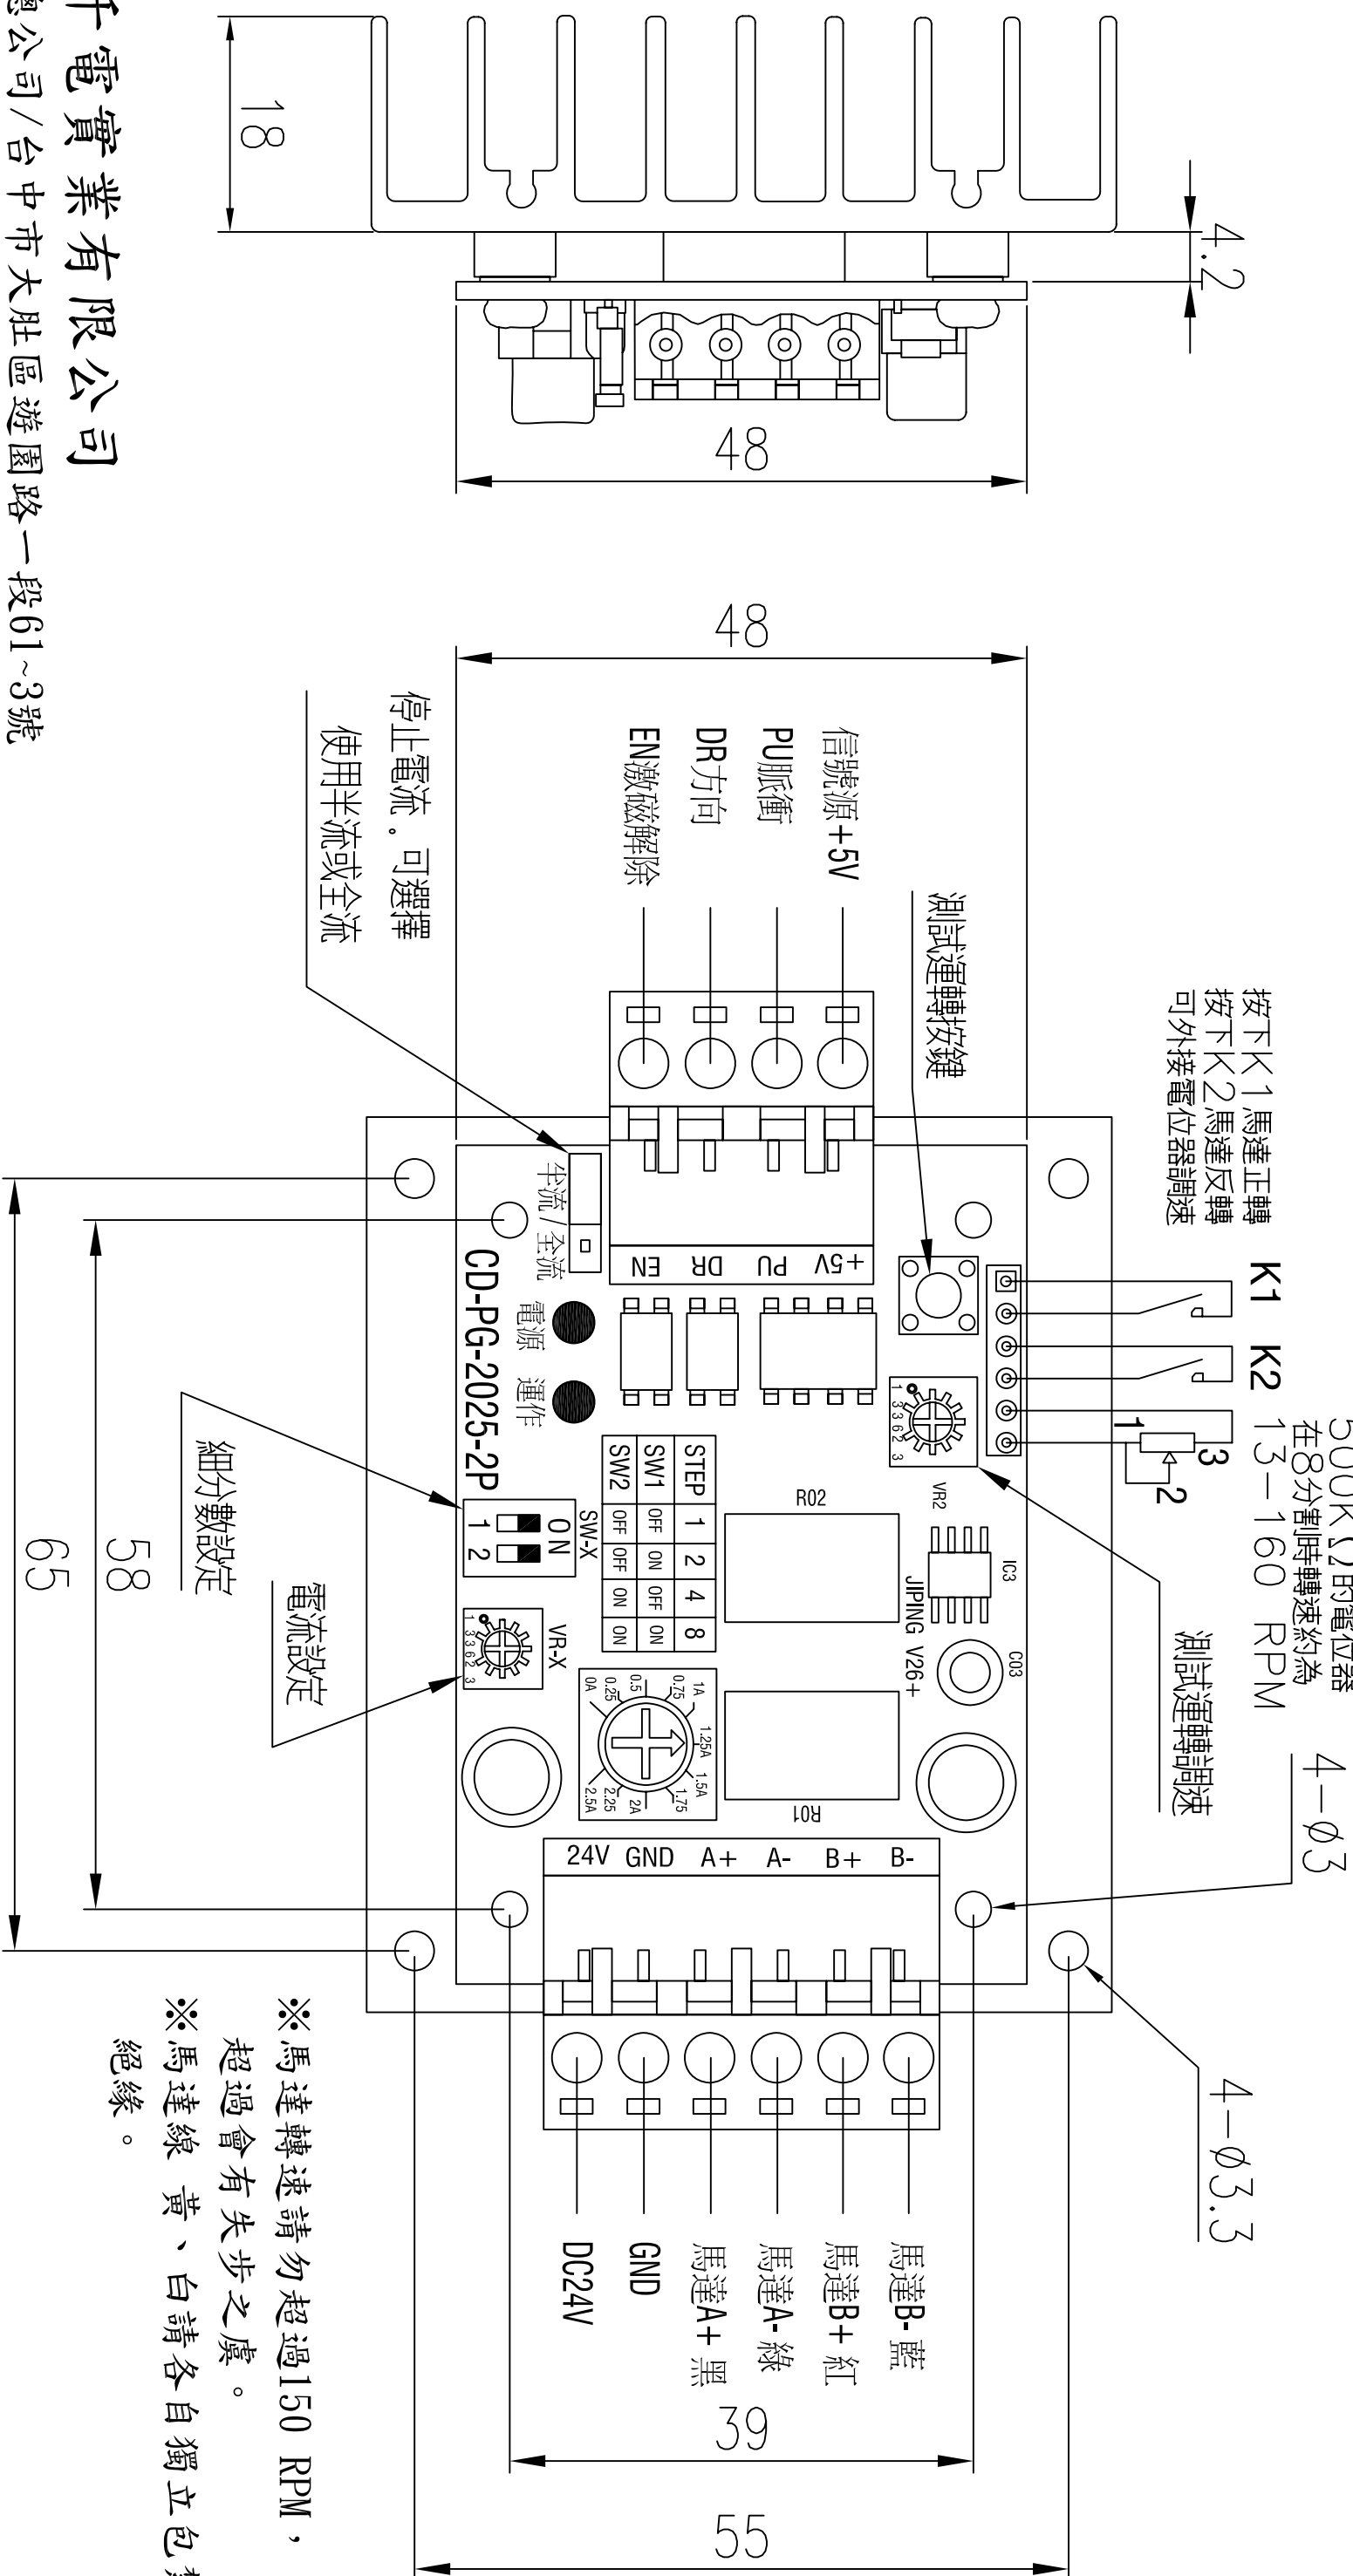

CD-PG-2025-2P 說明書

※馬達轉速請勿超過150 RPM，
超過會有失步之虞。
※馬達線 黃、白請各自獨立包紮
絕緣。

千電實業有限公司

總公司/台中市大肚區遊園路一段61~3號
 TEL/04-26918888 FAX/04-26915588
 桃園營業所/桃園縣蘆竹鄉南坎路二段9號8F~7
 TEL/03-3119112 FAX/03-3119030
 高雄營業所/高雄市苓雅區成功一路232號11樓之7
 TEL/07-2693581 FAX/07-2693571
 Email: Chyen.Den@msa.hinet.net