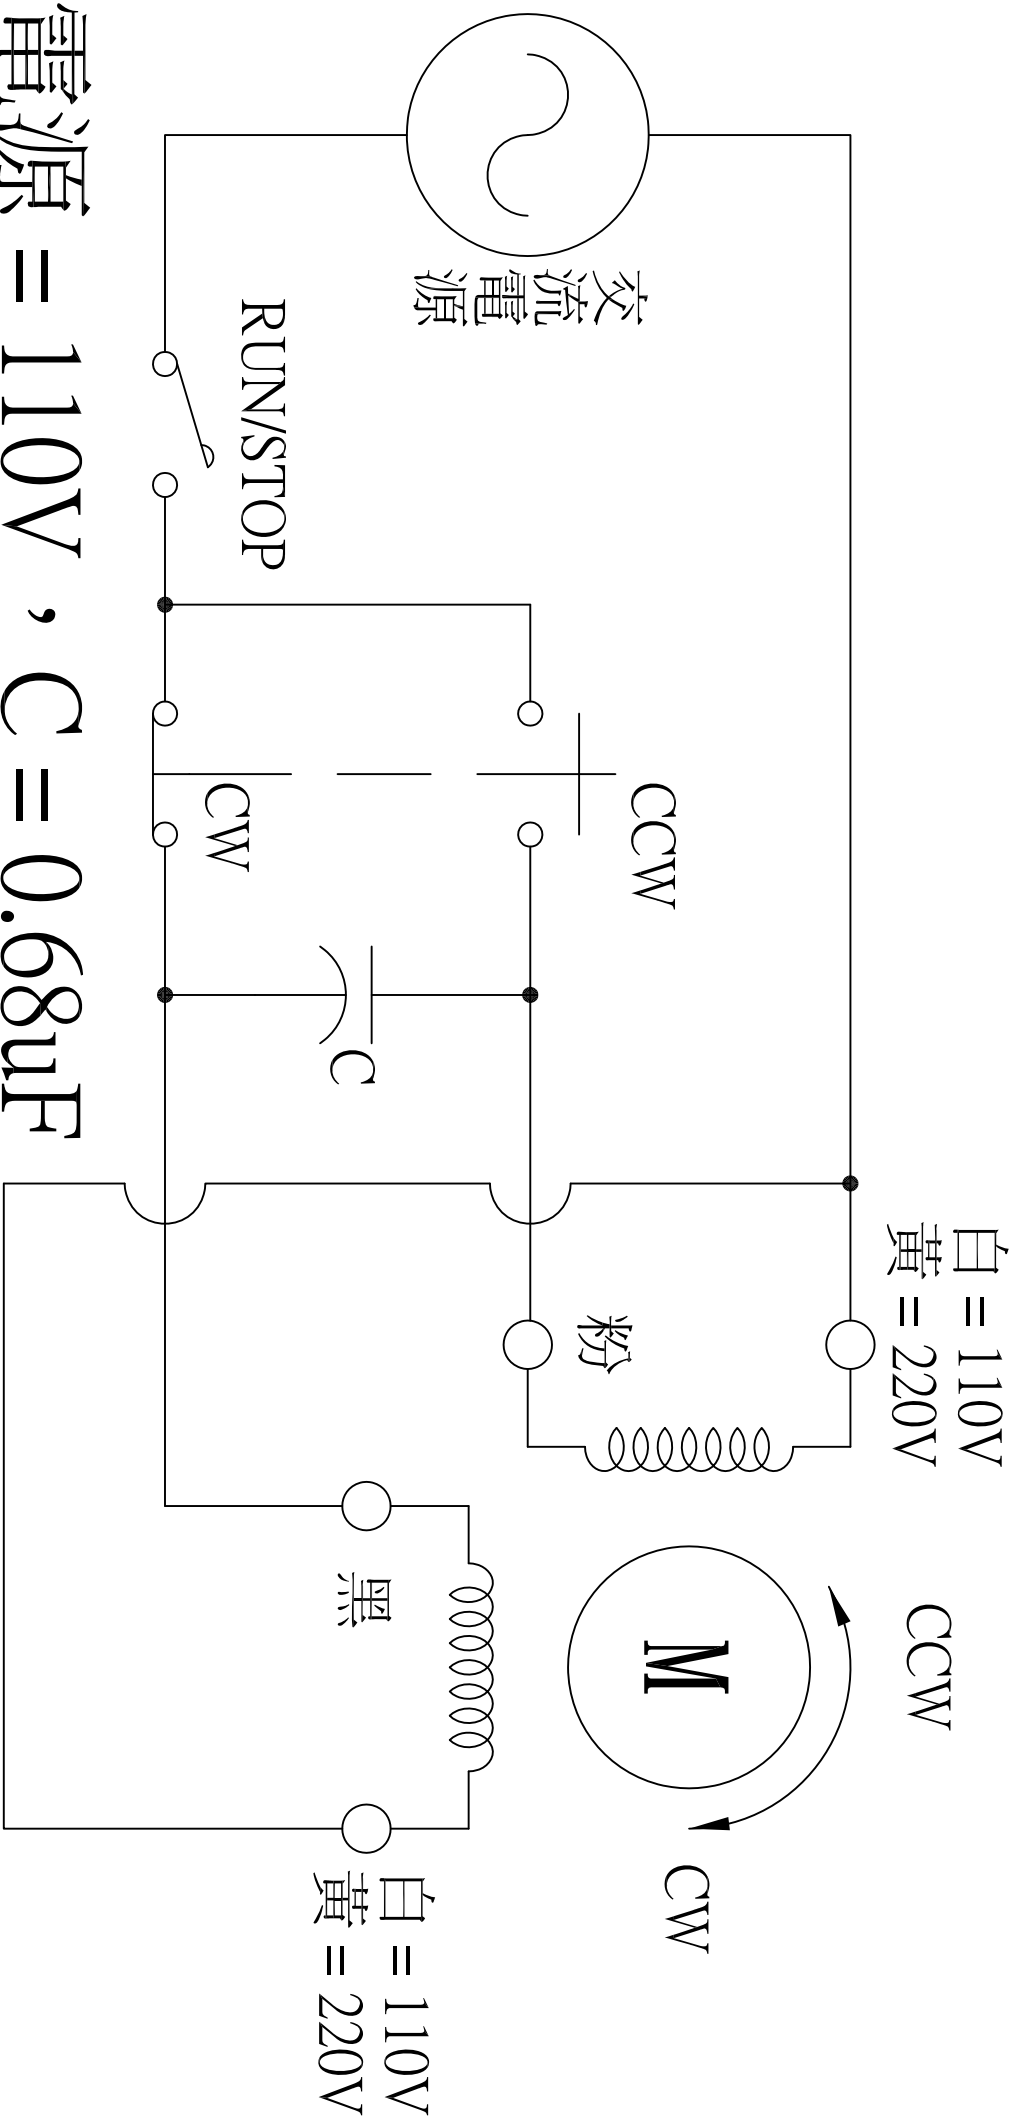

CDS-2-10-□□□ 接線圖

電源 = 110V , C = 0.68uF
電源 = 220V , C = 0.18uF